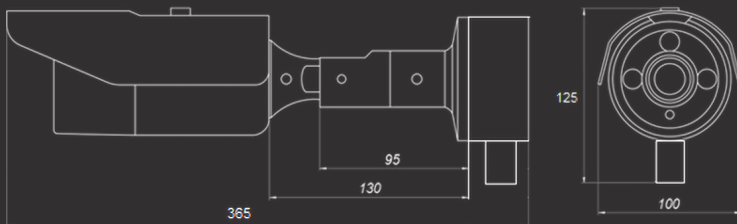

* Источник питания в комплект поставки не входит и приобретается отдельно.

** Указано пиковое значение при работе зум-объектива.

Внимание! При покупке изделия проверяйте комплектацию и отсутствие механических повреждений. Характеристики изделия могут быть изменены без предварительного уведомления.